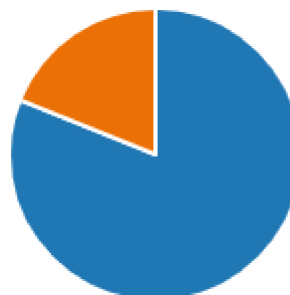

8. Hodnocení mých dětí v systému školy OnLine sleduji:

💡 Insights

● pravidelně (několikrát týdně)	60
● občas (asi jedenkrát týdně)	14
● zřídka	0
● vůbec	0

9. V případě nejasností, či problémů souvisejících s výukou, považuji za nejvhodnější kontaktovat: