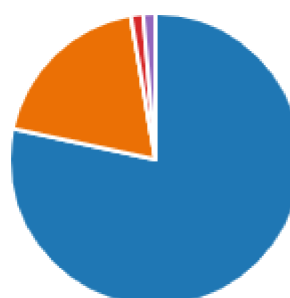

8. Hodnocení mých dětí v systému školy OnLine sleduji:

💡 Insights

● pravidelně (několikrát týdně)	60
● občas (asi jedenkrát týdně)	14
● zřídka	0
● vůbec	0

9. V případě nejasností, či problémů souvisejících s výukou, považuji za nejvhodnější kontaktovat: